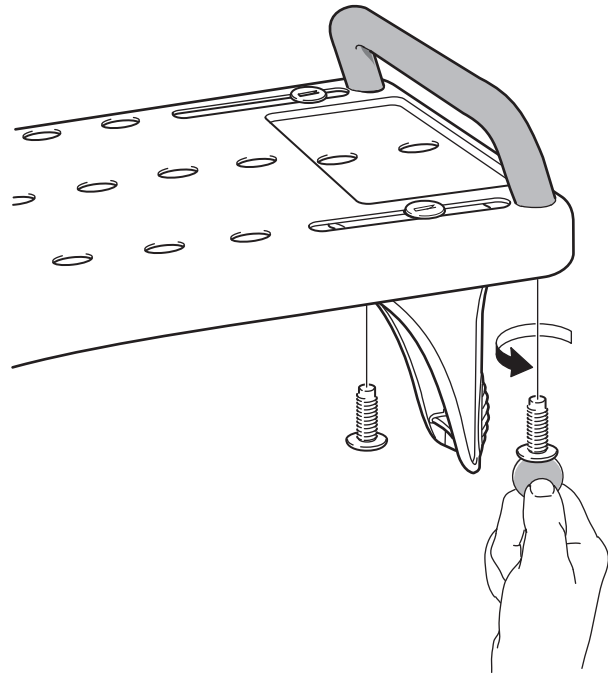

8160 0040

Handtag till Badbräda, Fresh

Support handle for bath board, Fresh

Handgriff zum Badewannenbrett, Fresh

78196D 2017-11-01

1

2

Etac Supply Center AB
Långgatan 12
SE-334 24 Anderstorp
www.etac.com