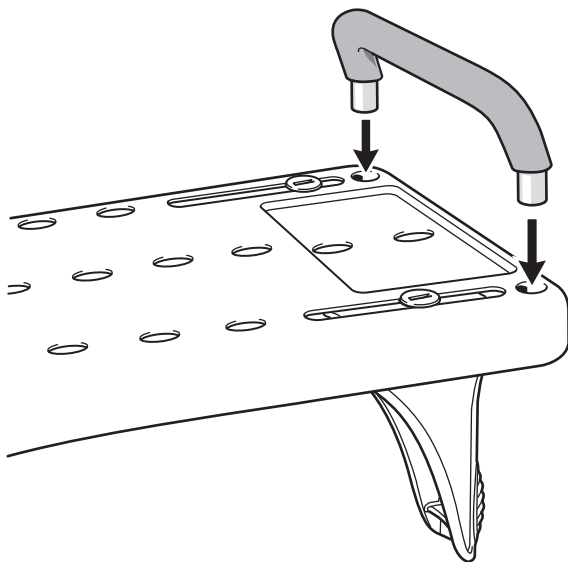

8160 0040

Handtag till Badbräda, Fresh

Support handle for bath board, Fresh

Handgriff zum Badewannenbrett, Fresh

78196D 2017-11-01

1

2

Etac Supply Center AB
Långgatan 12
SE-334 24 Anderstorp
www.etac.com